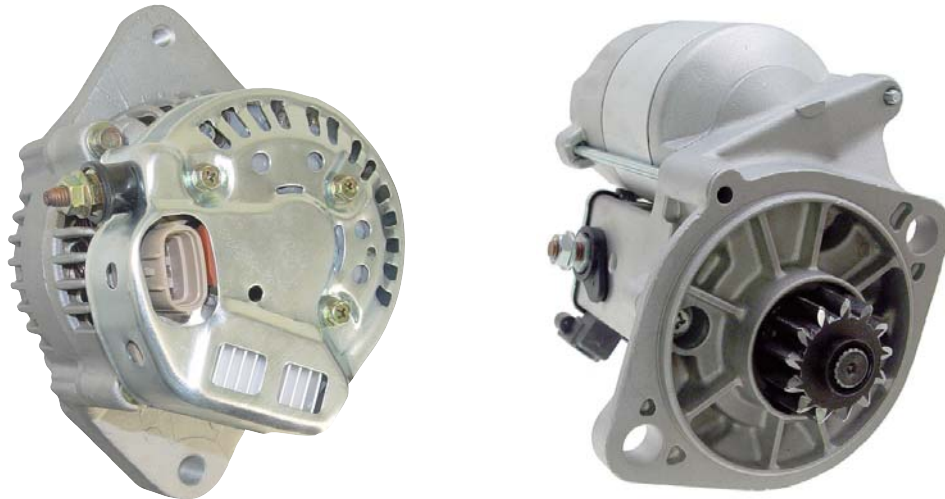

APU Alternator & Starter

AUXILIARY POWER UNIT

Carrier, Rigmaster, Thermo King

Metro Auto Industrial Inc.

Toll Free: 1-800-263-8761

Table of Contents

Metro#		page
12189N	6
12190N	6
12352N	6
12651N	7
18162N	8
19187N	8

ALTERNATOR

12189N

Denso IR/IF, 12V, 40Amp, CW, Lester 12189

Denso: 021080-0760, 100211-1680, 101211-1310

Ishikawajima: 185046220

PIC: 290-439

Application: Rigmaster & Perkins Engine

12190N

Denso IR/IF, 12V, 40Amp, CW, Lester 12190

Carrier: 96-111-02K

Denso: 100211-4520, 100211-4740, 100211-4741

Kubota: 66436-64011, 66436-64012, 66436-64013

Thermo Knig P-96-111-02K

PIC: 290-199, 290-199B

Application: Kubota & Thermo King Carrier w/CT2-29TV, Kubota engine

12352N

Denso IR/IF, 12V, 60Amp, CW, Lester 12352

Carrier: 96-101-21K

Denso: 101211-2950, 101211-2951

Kubota: 19630-64012, 19630-64013, 19630-64014

Thermo Knig P-96-101-21K

PIC: 290-5161, 290-5161A

Application: Carrier & Kubota