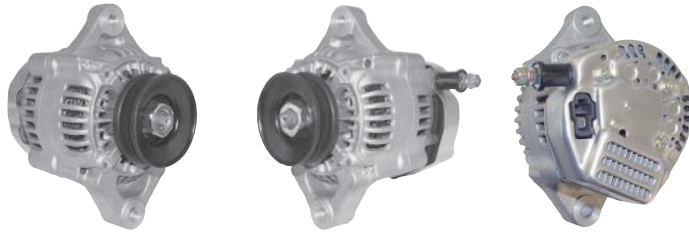

APU Alternator & Starter

AUXILIARY POWER UNIT

Carrier, Rigmaster, Thermo King

Metro Auto Industrial Inc.

Toll Free: 1-800-263-8761

Table of Contents

Metro#		page
12189N	6
12190N	6
12352N	6
12651N	7
18162N	8
19187N	8

ALTERNATOR

12189N

Denso IR/IF, 12V, 40Amp, CW, Lester 12189

Denso: 021080-0760, 100211-1680, 101211-1310

Ishikawajima: 185046220

PIC: 290-439

Application: Rigmaster & Perkins Engine

12190N

Denso IR/IF, 12V, 40Amp, CW, Lester 12190

Carrier: 96-111-02K

Denso: 100211-4520, 100211-4740, 100211-4741

Kubota: 66436-64011, 66436-64012, 66436-64013

Thermo Knig P-96-111-02K

PIC: 290-199, 290-199B

Application: Kubota & Thermo King Carrier w/CT2-29TV, Kubota engine

12352N

Denso IR/IF, 12V, 60Amp, CW, Lester 12352

Carrier: 96-101-21K

Denso: 101211-2950, 101211-2951

Kubota: 19630-64012, 19630-64013, 19630-64014

Thermo Knig P-96-101-21K

PIC: 290-5161, 290-5161A

Application: Carrier & Kubota