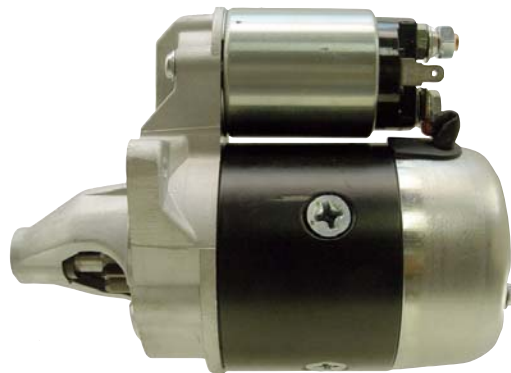

APU Alternator & Starter

AUXILIARY POWER UNIT

Carrier, Rigmaster, Thermo King

Metro Auto Industrial Inc.

Toll Free: 1-800-263-8761

Table of Contents

Metro#		page
12189N	6
12190N	6
12352N	6
12651N	7
18162N	8
19187N	8

ALTERNATOR

12189N

Denso IR/IF, 12V, 40Amp, CW, Lester 12189

Denso: 021080-0760, 100211-1680, 101211-1310

Ishikawajima: 185046220

PIC: 290-439

Application: Rigmaster & Perkins Engine

12190N

Denso IR/IF, 12V, 40Amp, CW, Lester 12190

Carrier: 96-111-02K

Denso: 100211-4520, 100211-4740, 100211-4741

Kubota: 66436-64011, 66436-64012, 66436-64013

Thermo Knig P-96-111-02K

PIC: 290-199, 290-199B

Application: Kubota & Thermo King Carrier w/CT2-29TV, Kubota engine