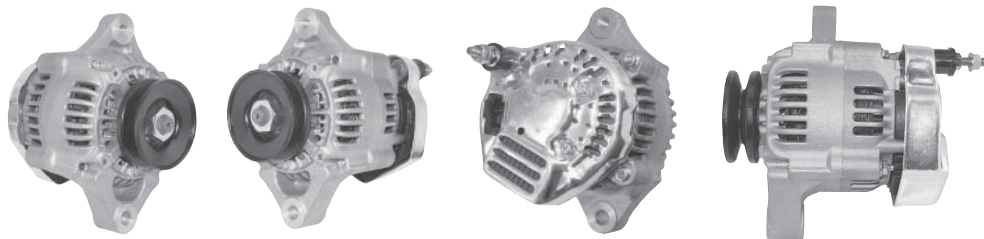

ALTERNATOR

12189N

Denso IR/IF, 12V, 40Amp, CW, Lester 12189

Denso: 021080-0760, 100211-1680, 101211-1310

Ishikawajima: 185046220

PIC: 290-439

Application: Rigmaster & Perkins Engine

12190N

Denso IR/IF, 12V, 40Amp, CW, Lester 12190

Carrier: 96-111-02K

Denso: 100211-4520, 100211-4740, 100211-4741

Kubota: 66436-64011, 66436-64012, 66436-64013

Thermo Knig P-96-111-02K

PIC: 290-199, 290-199B

Application: Kubota & Thermo King Carrier w/CT2-29TV, Kubota engine

12352N

Denso IR/IF, 12V, 60Amp, CW, Lester 12352

Carrier: 96-101-21K

Denso: 101211-2950, 101211-2951

Kubota: 19630-64012, 19630-64013, 19630-64014

Thermo Knig P-96-101-21K

PIC: 290-5161, 290-5161A

Application: Carrier & Kubota